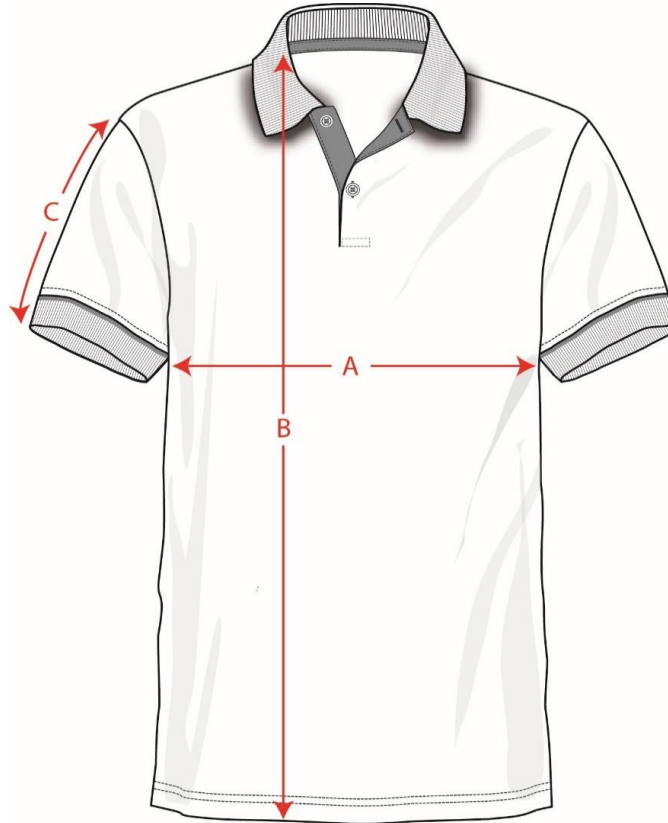

100-28 Poloshirt Kurzarm Unisex

Größen/Sizes	XS	S	M	L	XL	2XL	3XL
A: 1/2 Brustweite/ Half Chest	46 cm	50 cm	54 cm	58 cm	62 cm	66 cm	70 cm
B: Länge / Body Length	67 cm	70 cm	73 cm	76cm	79 cm	81 cm	82 cm